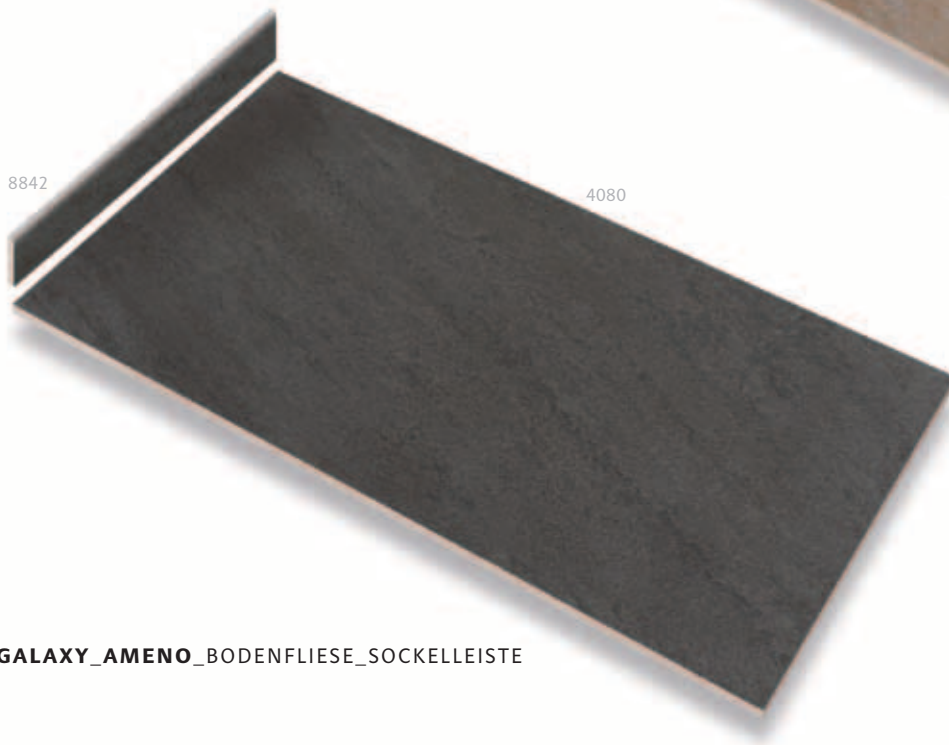

AMENO

Wohnen mit Genuss

 **OSMOSE**

AMENO

Wohnen mit Genuss

FEINSTEINZEUG GLASIERT__ABRIEBGRUPPE IV__RUTSCHHEMMUNG R 9

8842

4080

881_KASHMIR_AMENO_BODENFLIESE SOCKELLEISTE

8842

4080

882_IVORY_AMENO_BODENFLIESE SOCKELLEISTE

AMENO

Angenehm keramisch

FEINSTEINZEUG GLASIERT_ABRIEBGRUPPE IV_RUTSCHHEMMUNG R 9

885_COLOMBO_AMENO_BODENFLIESE SOCKELLEISTE

888_GALAXY_AMENO_BODENFLIESE SOCKELLEISTE

FLIESEN · FORMTEILE

881 KASHMIR_882 IVORY_885 COLOMBO_888 GALAXY

Format-Nr.	Formteil	Format in mm	Farb-Nr.	Stück pro m ² / lfdm	Stück pro Palette	Stück pro Paket	m ² / lfdm pro Palette	Gewicht in kg pro m ² / lfdm	Gewicht in kg pro Palette	Preis-gruppe
4080	Bodenfliese	400 x 806 x 10	881 · 882 885 · 888	3,07	108	4 = 1,304 m ²	35,21	19,89	701	006
8842	Sockelleiste	400 x 80 x 9	881 · 882 885 · 888	2,4	1280	20	533	1,5	800	104