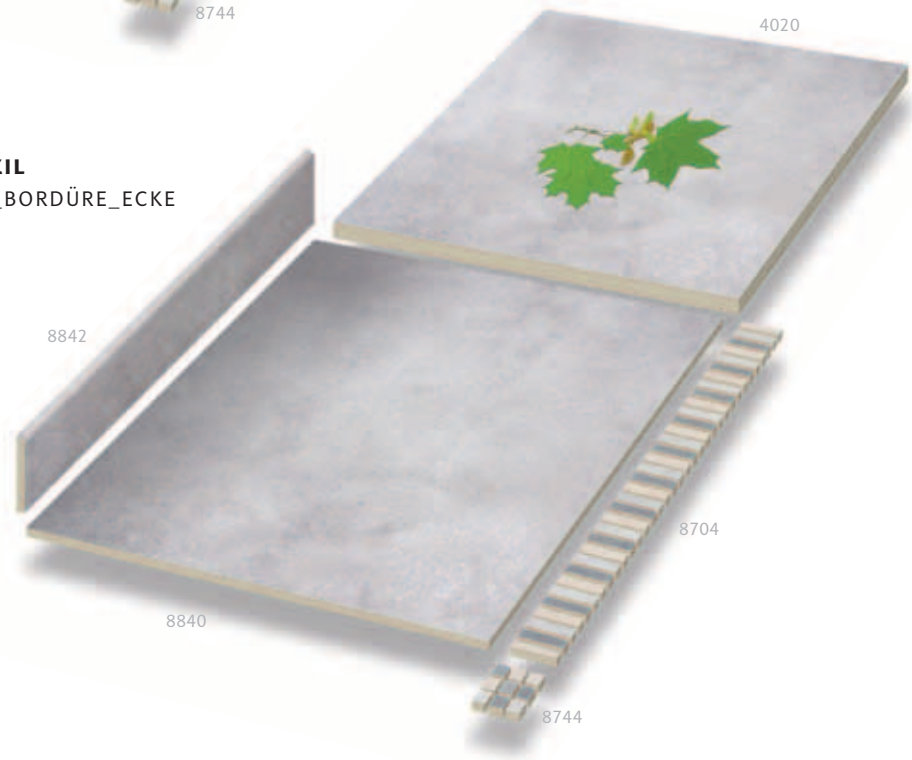

DOMIZIL

Für ein Zuhause

DOMIZIL

Für ein Zuhause

FEINSTEINZEUG GLASIERT__ABRIEBGRUPPE IV__RUTSCHHEMMUNG R 9

Ton in Ton
Terrassen-
element
Seite 78

790_CREMEWEISS_DOMIZIL
BODENFLIESE SOCKELLEISTE_BORDÜRE_ECKE
TERRASSENELEMENT 20 mm

791_KRISTALLGRAU_DOMIZIL
BODENFLIESE SOCKELLEISTE_BORDÜRE_ECKE
TERRASSENELEMENT 20 mm

Ton in Ton
Terrassen-
element
Seite 78

DOMIZIL

Keramik zum Leben

FEINSTEINZEUG GLASIERT_ABRIEBGRUPPE IV_RUTSCHHEMMUNG R 9

FLIESEN_FORMTEILE_DEKORATION

790 CREMEWEISS_791 KRISTALLGRAU_793 TERRACOTTO_798 SCHIEFERGRAU

Format-Nr.	Formteil	Format in mm	Farb-Nr.	Stück pro m ² / lfdm	Stück pro Palette	Stück pro Paket	m ² / lfdm pro Palette	Gewicht in kg pro m ² / lfdm	Gewicht in kg pro Palette	Preis-gruppe
8840	Bodenfliese	400 x 400 x 9	790 · 791 793 · 798	6,25	240	10 = 1,60 m ²	38,4	19,5	749	007
8842	Sockelleiste	400 x 80 x 9	790 · 791 793 · 798	2,4	1280	20	533	1,5	800	104
4020	Terrassen- element	400 x 400 x 20	790 · 791 793 · 798	6,25	96	4 = 0,64 m ²	15,36	46,13	708,57	025
8704	Bordüre 3-farbig	400 x 40 x 9	790 *)			24				409
8744	Ecke 3-farbig	40 x 40 x 9	790 *)			16				402