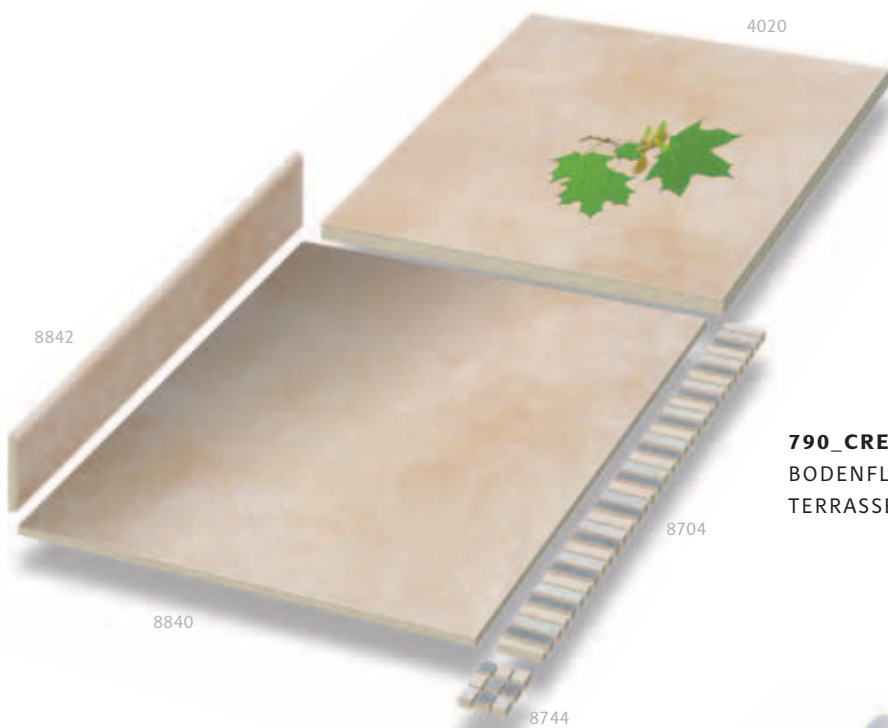

DOMIZIL

Für ein Zuhause

DOMIZIL

Für ein Zuhause

FEINSTEINZEUG GLASIERT__ABRIEBGRUPPE IV__RUTSCHHEMMUNG R 9

Ton in Ton
Terrassen-
element
Seite 78

790_CREMEWEISS_DOMIZIL
BODENFLIESE SOCKELLEISTE_BORDÜRE_ECKE
TERRASSENELEMENT 20 mm

791_KRISTALLGRAU_DOMIZIL
BODENFLIESE SOCKELLEISTE_BORDÜRE_ECKE
TERRASSENELEMENT 20 mm

Ton in Ton
Terrassen-
element
Seite 78

DOMIZIL

Keramik zum Leben

FEINSTEINZEUG GLASIERT_ABRIEBGRUPPE IV_RUTSCHHEMMUNG R 9

FLIESEN_FORMTEILE_DEKORATION

790 CREMEWEISS_791 KRISTALLGRAU_793 TERRACOTTO_798 SCHIEFERGRAU

Format-Nr.	Formteil	Format in mm	Farb-Nr.	Stück pro m ² / lfdm	Stück pro Palette	Stück pro Paket	m ² / lfdm pro Palette	Gewicht in kg pro m ² / lfdm	Gewicht in kg pro Palette	Preis-gruppe
8840	Bodenfliese	400 x 400 x 9	790 · 791 793 · 798	6,25	240	10 = 1,60 m ²	38,4	19,5	749	007
8842	Sockelleiste	400 x 80 x 9	790 · 791 793 · 798	2,4	1280	20	533	1,5	800	104
4020	Terrassen- element	400 x 400 x 20	790 · 791 793 · 798	6,25	96	4 = 0,64 m ²	15,36	46,13	708,57	025
8704	Bordüre 3-farbig	400 x 40 x 9	790 *)			24				409
8744	Ecke 3-farbig	40 x 40 x 9	790 *)			16				402