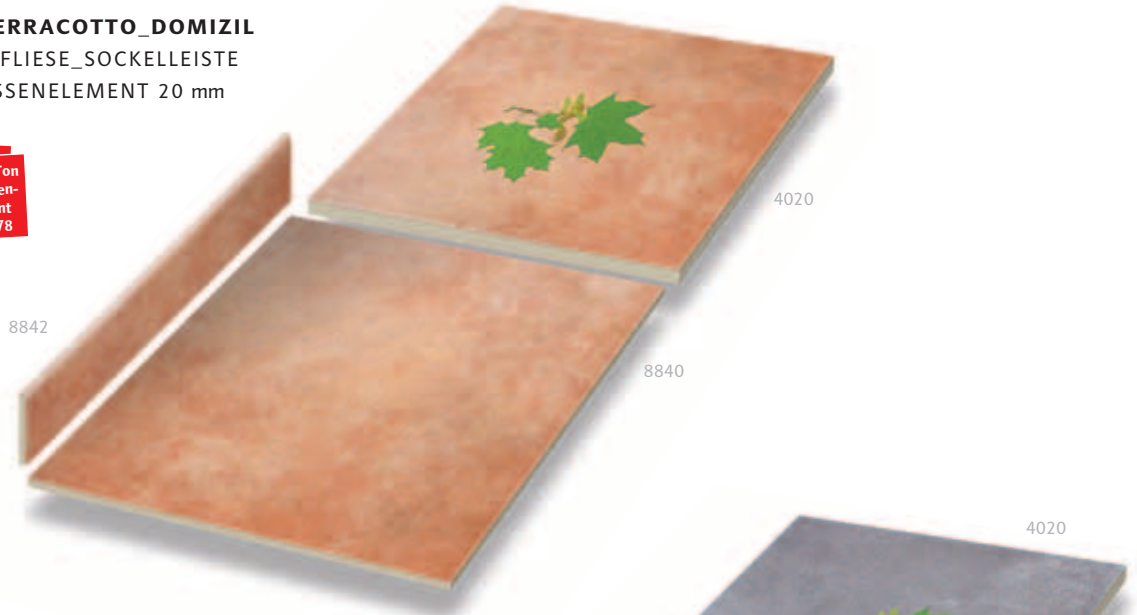

DOMIZIL

Keramik zum Leben

FEINSTEINZEUG GLASIERT_ABRIEBGRUPPE IV_RUTSCHHEMMUNG R 9

793_TERRACOTTO_DOMIZIL
BODENFLIESE_SOCKELLEISTE
TERRASSENELEMENT 20 mm

Ton in Ton
Terrassen-
element
Seite 78