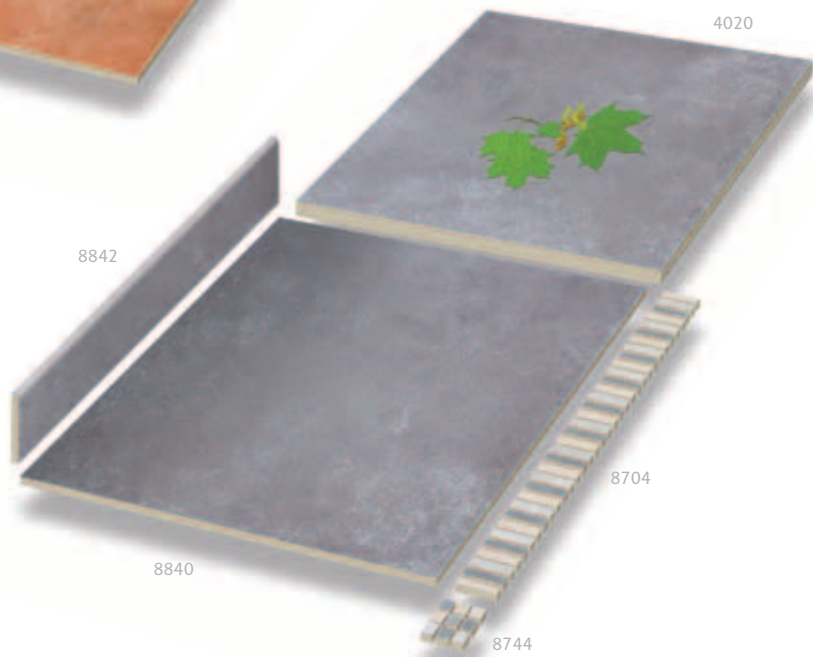

DOMIZIL

Für ein Zuhause

DOMIZIL

Für ein Zuhause

FEINSTEINZEUG GLASIERT__ABRIEBGRUPPE IV__RUTSCHHEMMUNG R 9

Ton in Ton
Terrassen-
element
Seite 78

790_CREMEWEISS_DOMIZIL
BODENFLIESE SOCKELLEISTE_BORDÜRE_ECKE
TERRASSENELEMENT 20 mm

791_KRISTALLGRAU_DOMIZIL
BODENFLIESE SOCKELLEISTE_BORDÜRE_ECKE
TERRASSENELEMENT 20 mm

Ton in Ton
Terrassen-
element
Seite 78

DOMIZIL

Keramik zum Leben

FEINSTEINZEUG GLASIERT_ABRIEBGRUPPE IV_RUTSCHHEMMUNG R 9

FLIESEN_FORMTEILE_DEKORATION

790 CREMEWEISS_791 KRISTALLGRAU_793 TERRACOTTO_798 SCHIEFERGRAU

Format-Nr.	Formteil	Format in mm	Farb-Nr.	Stück pro m ² / lfdm	Stück pro Palette	Stück pro Paket	m ² / lfdm pro Palette	Gewicht in kg pro m ² / lfdm	Gewicht in kg pro Palette	Preis-gruppe
8840	Bodenfliese	400 x 400 x 9	790 · 791 793 · 798	6,25	240	10 = 1,60 m ²	38,4	19,5	749	007
8842	Sockelleiste	400 x 80 x 9	790 · 791 793 · 798	2,4	1280	20	533	1,5	800	104
4020	Terrassen- element	400 x 400 x 20	790 · 791 793 · 798	6,25	96	4 = 0,64 m ²	15,36	46,13	708,57	025
8704	Bordüre 3-farbig	400 x 40 x 9	790 *)			24				409
8744	Ecke 3-farbig	40 x 40 x 9	790 *)			16				402